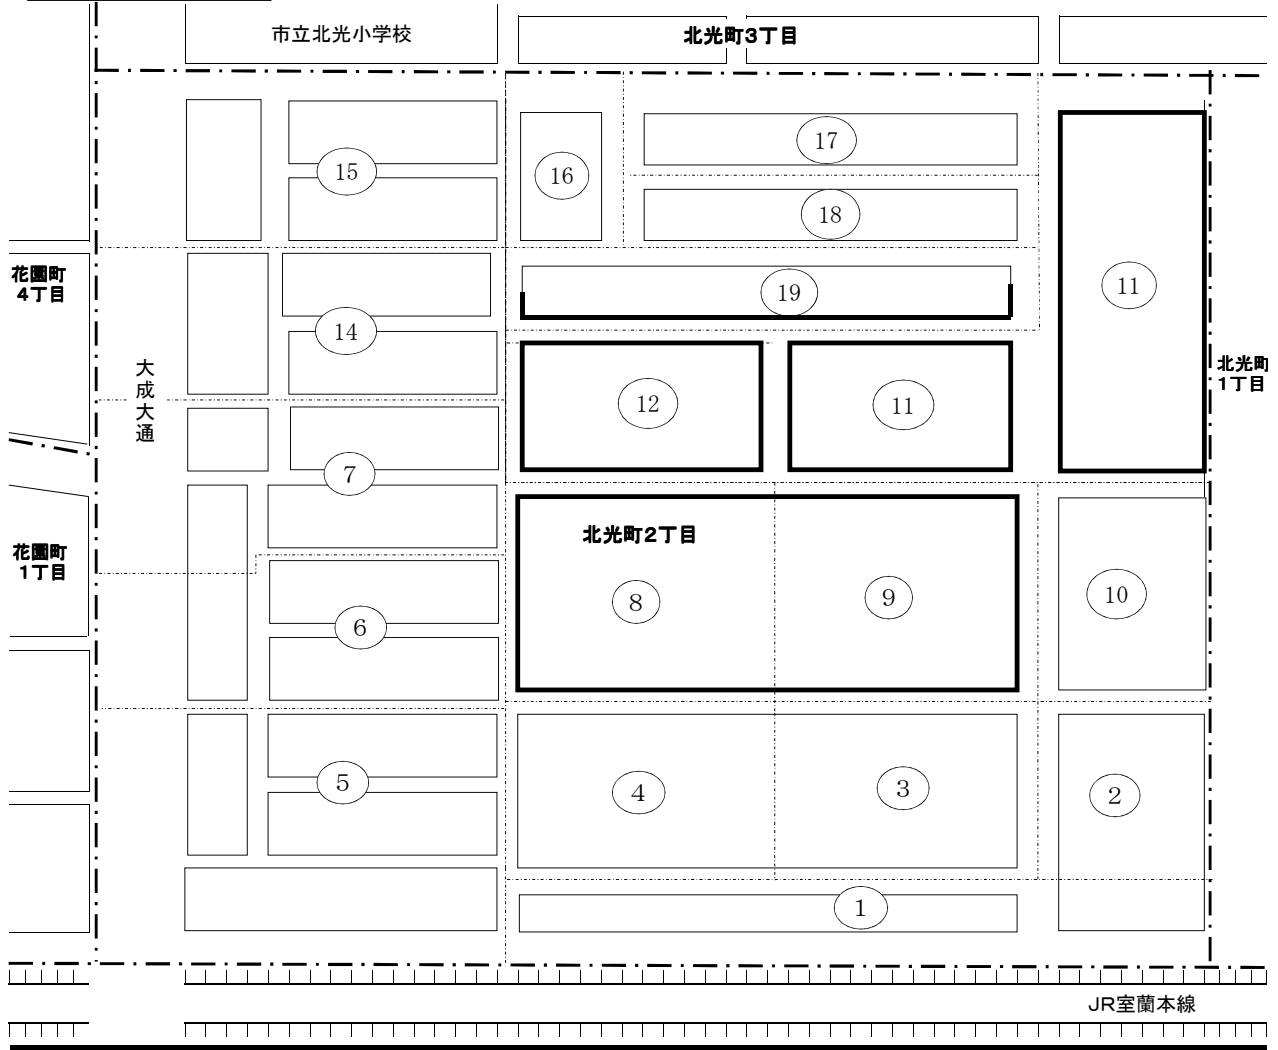

# 北光町2丁目の住居表示街区変更図

## 変更前の街区符号

## 変更後の街区符号